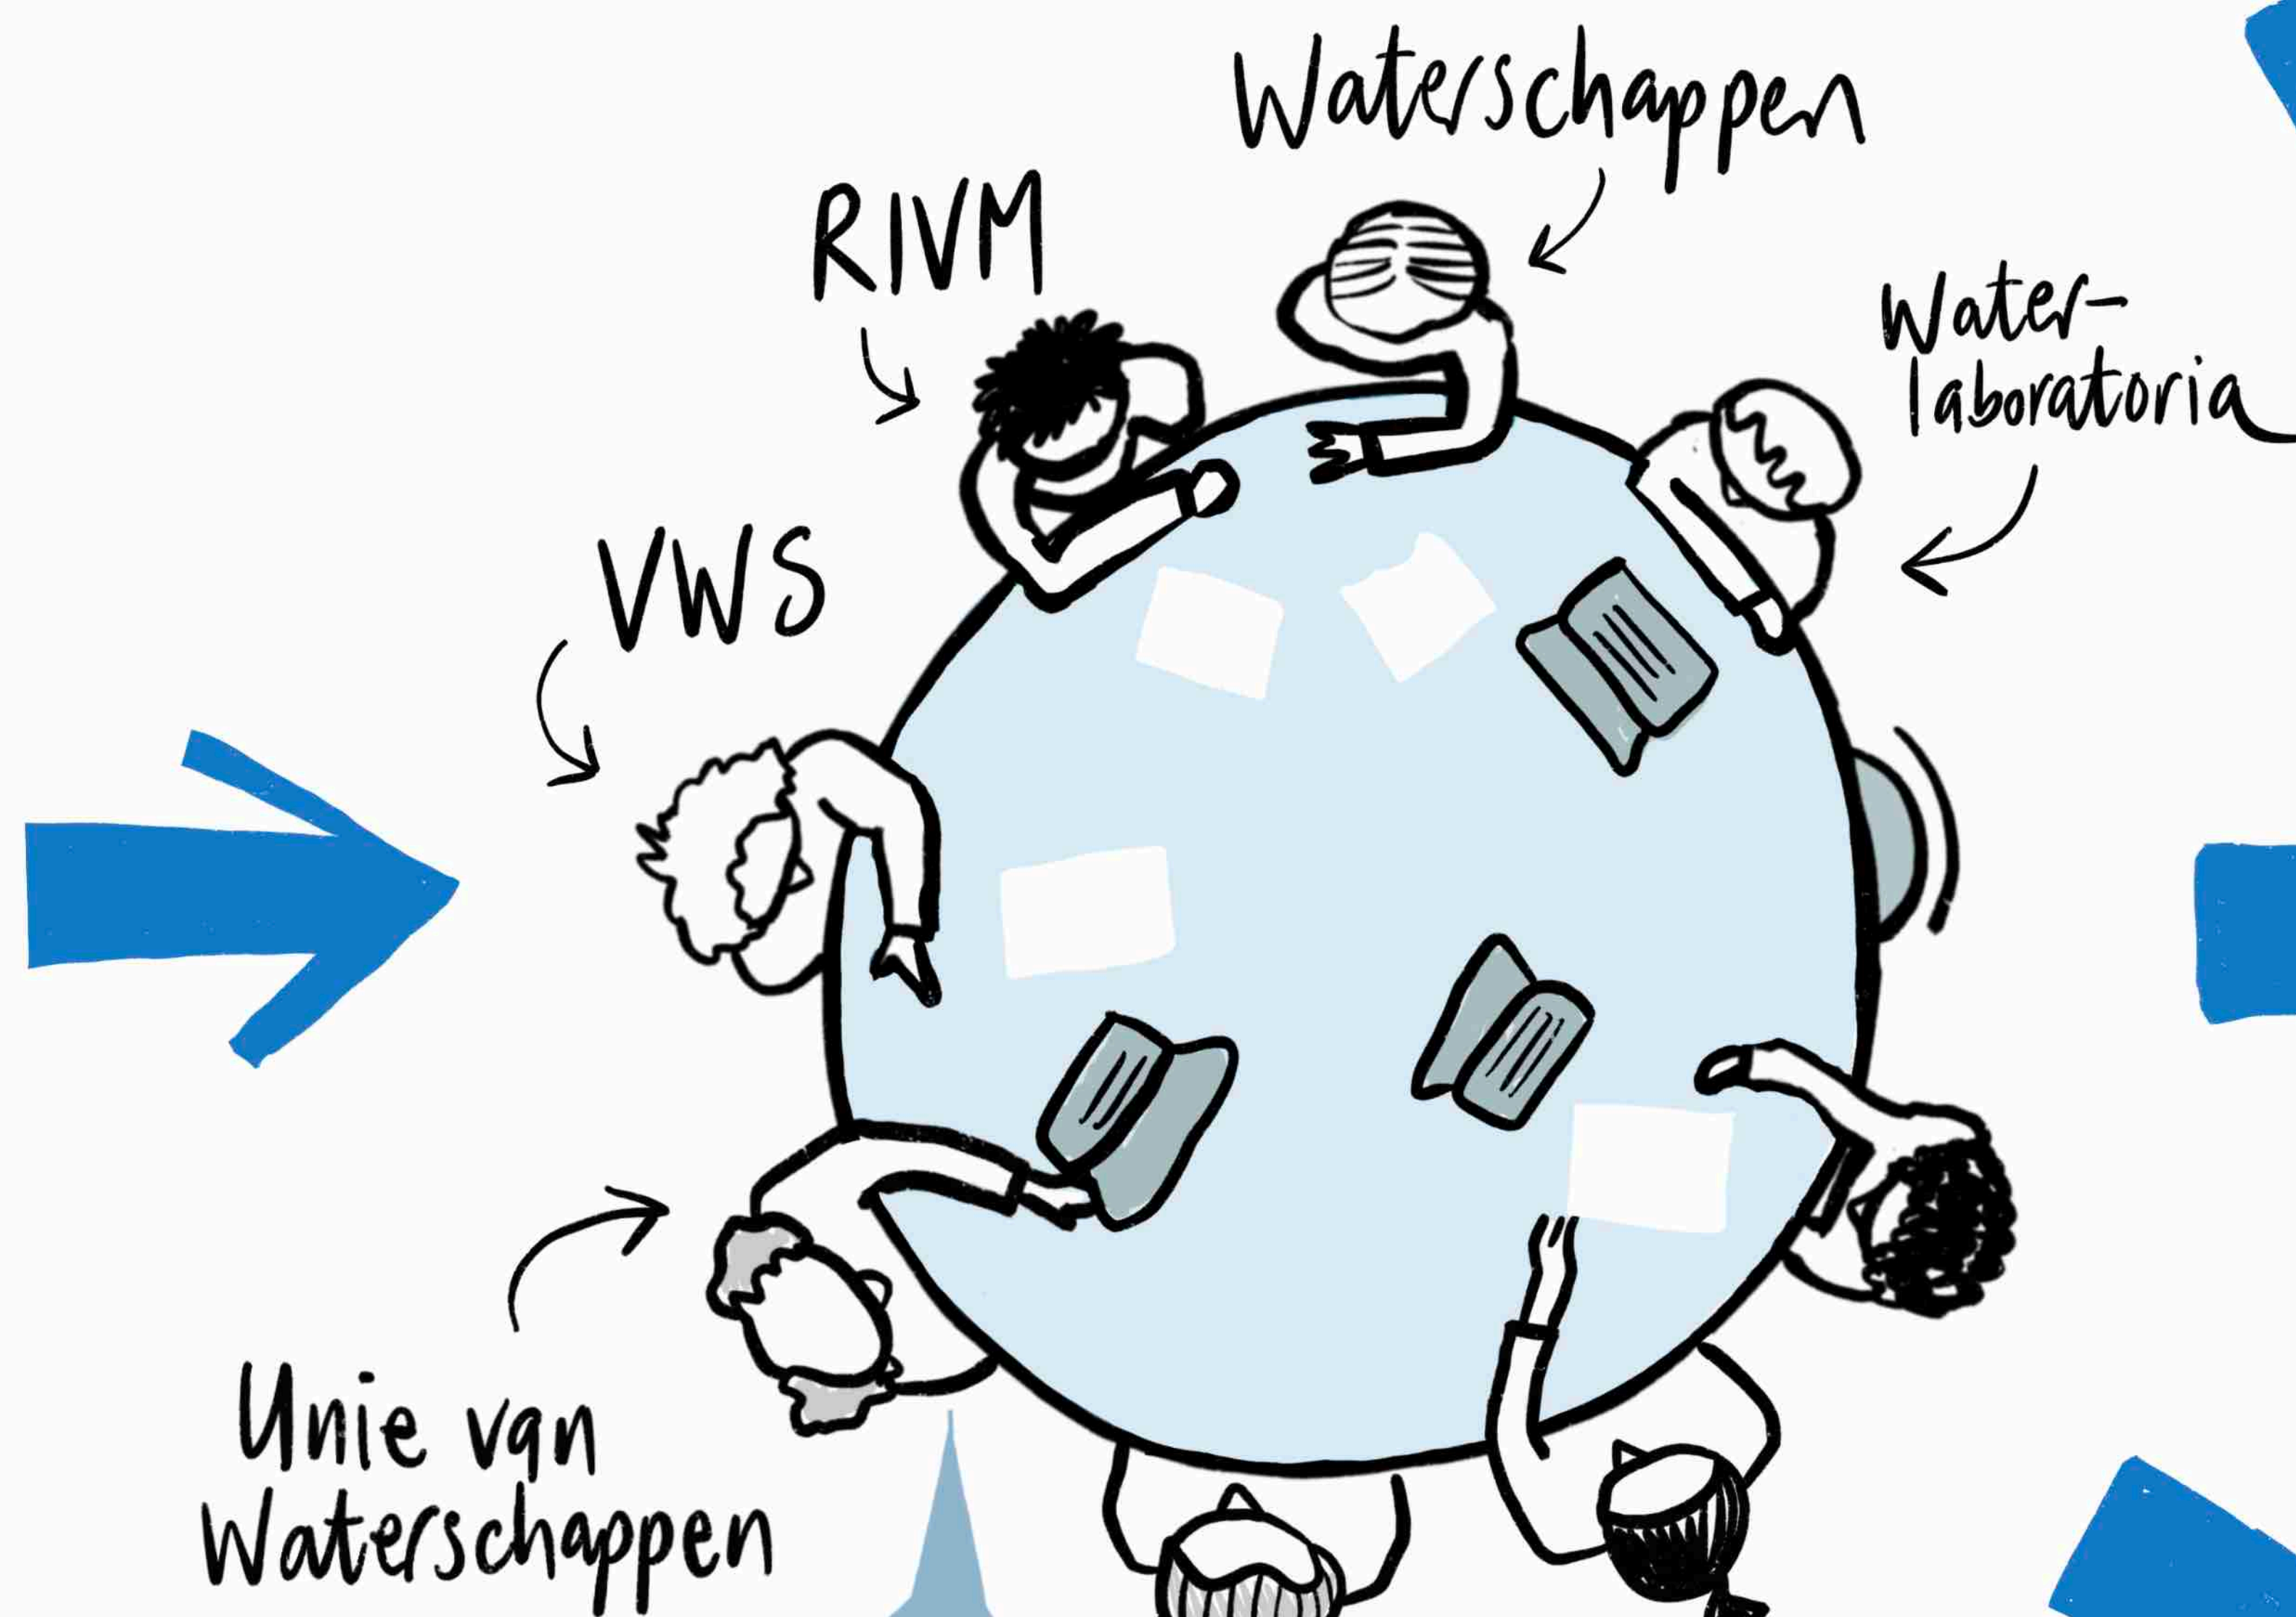

# CHALLENGE Wendbaarheid 2022

## RIOOLWATERMONITORING COVID

### DE UITDAGING:

Snelle en accurate oplevering van coronacijfers op basis van rioolwatermonitoring.

VWS, RIVM, Unie van Waterschappen, Waterschappen en waterlaboratoria hebben in korte tijd rioolwatermonitoring opgezet, inclusief het logistieke proces om de gegevens op de juiste manier, plaats en tijd beschikbaar te krijgen. Een uitdaging op korte termijn, in een hectische tijd.

#### RESULTAAT GERICHT WERKEN

"Dat moet toch kunnen!"

Korte lijnen hebben en samen vanuit het gezamenlijke doel kijken wat er mogelijk is